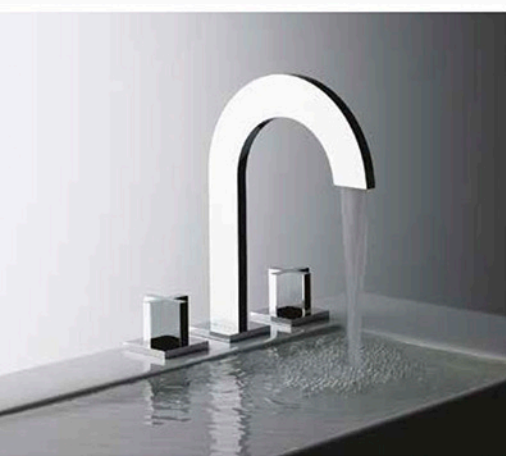

FRANZ VIEGENER

EDGE CROSS

Moderno miscelatore dai volumi
sottili e definiti, elegante ed
essenziale, disponibile in abbinamento a manopole di varie forme
e con finiture cromate, lucidate
o spazzolate color nickel,
oro o oro rosa.

franzviegener.us/en/